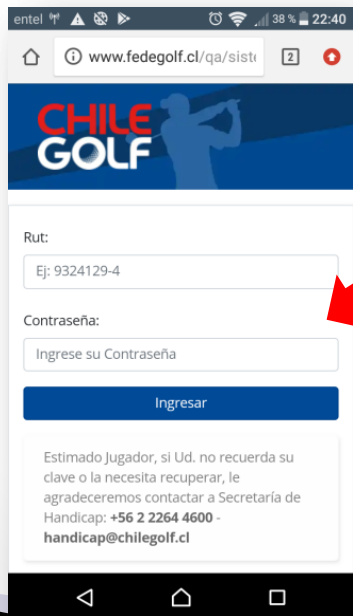

5) NUEVAS FUNCIONES FEDEGOLF (WHS)

➤ Nueva plataforma “responsive” adaptable al dispositivo que se utilice (teléfono móvil, tablet, notebook o PC): www.fedegolf.cl