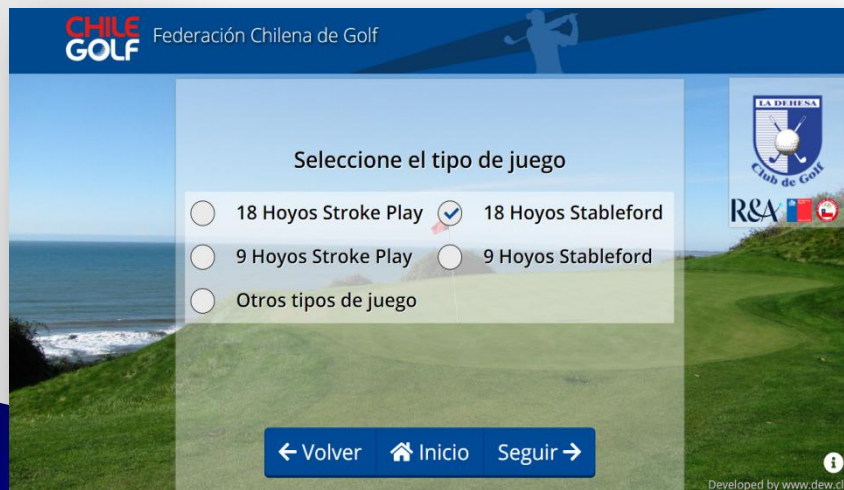

WORLD HANDICAP SYSTEM

R&A USGA

5) NUEVAS FUNCIONES FEDEGOLF (WHS)

- También la opción de carga de scores y “hoyo a hoyo” es posible desde la app mobile FEDEGOLF CHILE:

Haz click **AQUÍ** para descargar la aplicación:

WORLD HANDICAP SYSTEM

5) NUEVAS FUNCIONES FEDEGOLF (WHS)

En los clubes que poseen TOTEMS instalados solamente se pueden ingresar scores finales ajustados Stroke Play o total de Puntos Netos Stableford, en vueltas completas de 9 o 18 hoyos: