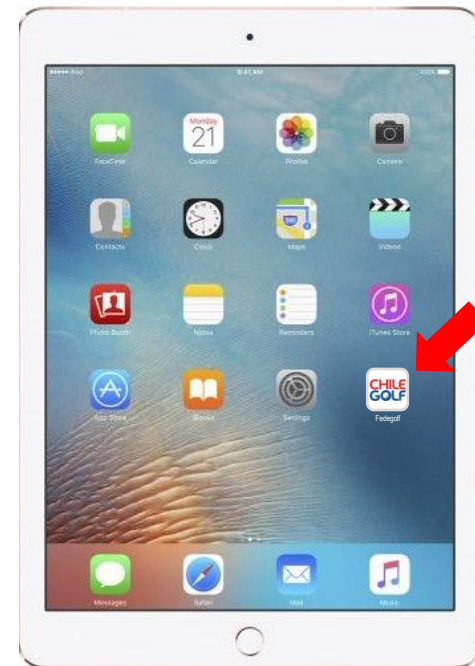

[Ver más](#)

Observaciones Greens muy rápidos

Cancelar Grabar y Terminar

5) NUEVAS FUNCIONES FEDEGOLF (WHS)

CHILE
GOLF

➤ Se sugiere crear un acceso directo a www.fedegolf.cl desde el escritorio o pantalla de inicio de su dispositivo de preferencia.

WORLD HANDICAP SYSTEM

R&A USGA

5) NUEVAS FUNCIONES FEDEGOLF (WHS)

- También la opción de carga de scores y “hoyo a hoyo” es posible desde la app mobile FEDEGOLF CHILE:

Haz click **AQUÍ** para descargar la aplicación: