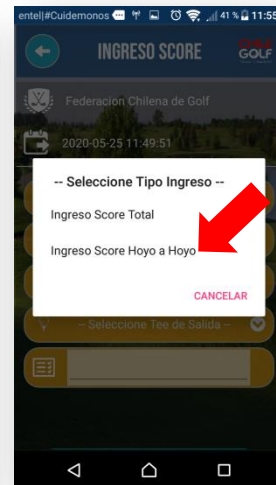

[Ver más](#)

Observaciones Greens muy rápidos

Cancelar Grabar y Terminar

5) NUEVAS FUNCIONES FEDEGOLF (WHS)

CHILE
GOLF

➤ Se sugiere crear un acceso directo a www.fedegolf.cl desde el escritorio o pantalla de inicio de su dispositivo de preferencia.

WORLD HANDICAP SYSTEM

R&A USGA

5) NUEVAS FUNCIONES FEDEGOLF (WHS)

- También la opción de carga de scores y “hoyo a hoyo” es posible desde la app mobile FEDEGOLF CHILE:

Haz click **AQUÍ** para descargar la aplicación: