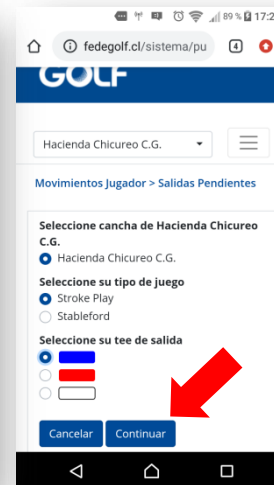

[Ver más](#)

Observaciones Greens muy rápidos

Cancelar Grabar y Terminar

5) NUEVAS FUNCIONES FEDEGOLF (WHS)

CHILE
GOLF

➤ Se sugiere crear un acceso directo a www.fedegolf.cl desde el escritorio o pantalla de inicio de su dispositivo de preferencia.

WORLD HANDICAP SYSTEM

R&A USGA

5) NUEVAS FUNCIONES FEDEGOLF (WHS)

- También la opción de carga de scores y “hoyo a hoyo” es posible desde la app mobile FEDEGOLF CHILE:

Haz click **AQUÍ** para descargar la aplicación: