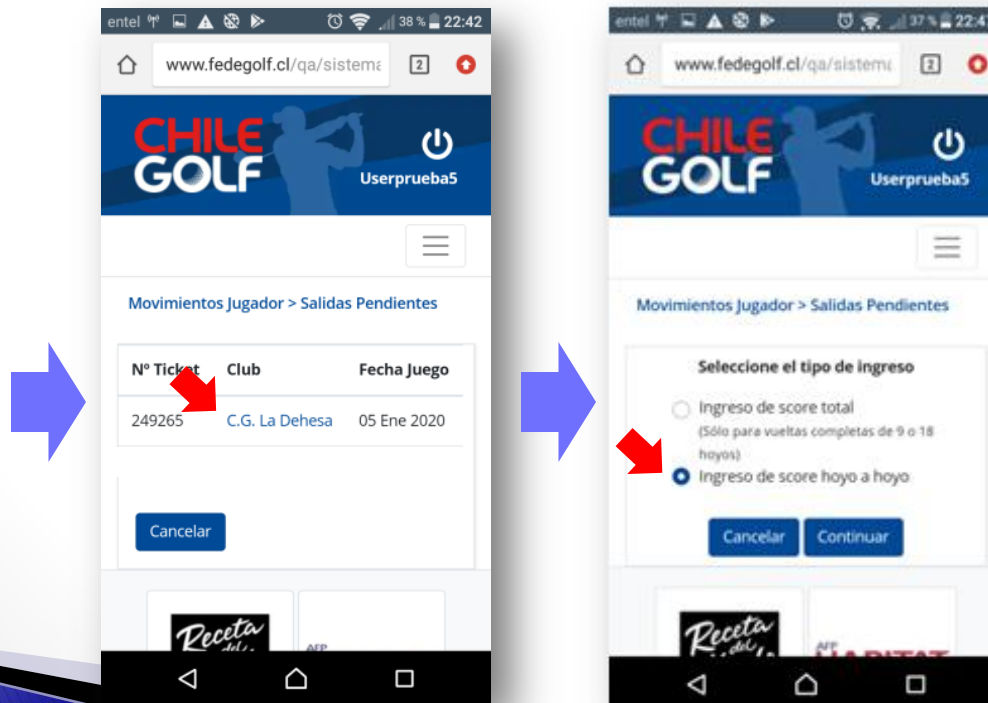

5) NUEVAS FUNCIONES FEDEGOLF (WHS)

➤ Nueva plataforma “responsive” adaptable al dispositivo que se utilice (teléfono móvil, tablet, notebook o PC): www.fedegolf.cl

Rut: Sin puntos, con guión y dígito verificador

5) NUEVAS FUNCIONES FEDEGOLF (WHS)

- Vista “Simple” o “Detallada” en ingreso en “hoyo a hoyo”, para cargar el score mientras juega (tarjeta virtual), ajuste automático de scores y registro de comentarios de la vuelta.