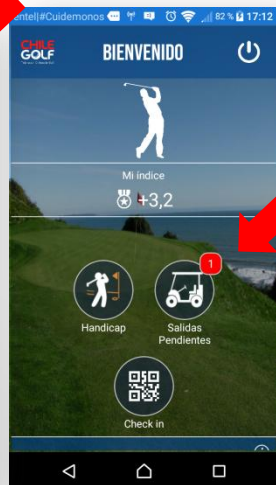

[Ver más](#)

Observaciones Greens muy rápidos

Cancelar Grabar y Terminar

5) NUEVAS FUNCIONES FEDEGOLF (WHS)

CHILE
GOLF

➤ Se sugiere crear un acceso directo a www.fedegolf.cl desde el escritorio o pantalla de inicio de su dispositivo de preferencia.

WORLD HANDICAP SYSTEM

R&A USGA

5) NUEVAS FUNCIONES FEDEGOLF (WHS)

- También la opción de carga de scores y “hoyo a hoyo” es posible desde la app mobile FEDEGOLF CHILE:

Haz click **AQUÍ** para descargar la aplicación: