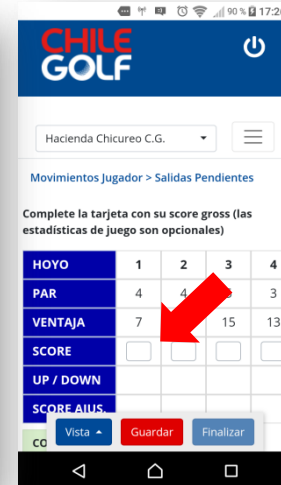

[Ver más](#)

Observaciones Fuerte viento en segunda vuelta

Cancelar Grabar y Terminar

Stableford

entel 97% 09:19

www.fedegolf.cl/qa/sistemaz 4

Resumen

| | |
|----------------|------------|
| Fecha | 2020-02-04 |
| Cancha | La Dehesa |
| Tee | |
| Handicap | 5 |
| Hoyos Jugados | 18 |
| Par | 72 |
| Puntos Netos | 26 |
| Score Ajustado | 87 |

[Ver más](#)

Observaciones Greens muy rápidos

Cancelar Grabar y Terminar

5) NUEVAS FUNCIONES FEDEGOLF (WHS)

CHILE
GOLF

➤ Se sugiere crear un acceso directo a www.fedegolf.cl desde el escritorio o pantalla de inicio de su dispositivo de preferencia.

WORLD HANDICAP SYSTEM

R&A USGA

5) NUEVAS FUNCIONES FEDEGOLF (WHS)

- También la opción de carga de scores y “hoyo a hoyo” es posible desde la app mobile FEDEGOLF CHILE:

Haz click **AQUÍ** para descargar la aplicación: